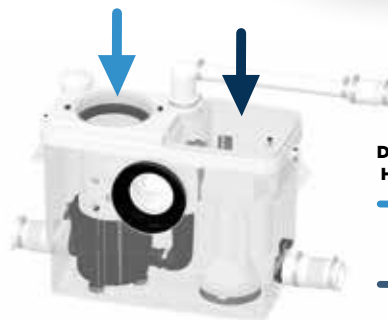

Aantal mogelijke aansluitingen	3
∅ inlaatzijden	40 mm
∅ afvoer	22 tot 32 mm
Netspanning	220-240 V
Max. opgenomen vermogen	400 W
Hoogte douchebak	13 cm

Inbegrepen:

- Sanibroyeur
- GROHE inbouw-element
- Magneetsluitingen
- Terugslagklep
- Aansluitingen

Inspectieluik:

- Zaagsjabloon
- Magneetsluitingen inbegrepen voor het creëren van een inspectieluik

CODE: WALLPROUPDAC | EAN 3308815076102

PRIJS: € 1.357,-

**DUBBELE TOEGANG TOT HET PRODUCT:**

- ➔ Directe toegang tot de korf bij blokkade door onrechtmatig gebruik, zonder demontage toilet
- ➔ Directe toegang tot het elektrisch gedeelte ter vervanging van onderdelen

(vermaler + GROHE inbouw-element met glazen voorpaneel).

Laag geluidsniveau:
47 dB(A).

VERSIE GLAZEN VOORPANEEL

Aantal mogelijke aansluitingen	3
Ø inlaatzijden	40 mm
Ø afvoer	22 tot 32 mm
Netspanning	220-240 V
Max. opgenomen vermogen	400 W
Hoogte douchebak	13 cm

GROHE inbouw-element:

- **Geringe breedte:** 500 mm
- **Reservoir:** dubbele spoeltechniek 3 L/6 L
- Stil en onderhoudsvriendelijk spoelsysteem
- Verchroomd bedieningspaneel

CODE: WALLPROUPD | EAN 3308815074344