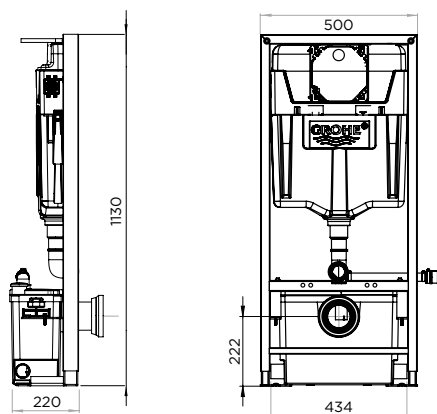

Aantal mogelijke aansluitingen	3
∅ inlaatzijden	40 mm
∅ afvoer	22 tot 32 mm
Netspanning	220-240 V
Max. opgenomen vermogen	400 W
Hoogte douchebak	13 cm

Inbegrepen:

- Sanibroyeur
- GROHE inbouw-element
- Magneetsluitingen
- Terugslagklep
- Aansluitingen

Inspectieluik:

- Zaagsjabloon
- Magneetsluitingen inbegrepen voor het creëren van een inspectieluik

CODE: WALLPROUPDAC | EAN 3308815076102

PRIJS: € 1.357,-

**DUBBELE TOEGANG TOT HET PRODUCT:**

- ➔ Directe toegang tot de korf bij blokkade door onrechtmatig gebruik, zonder demontage toilet
- ➔ Directe toegang tot het elektrisch gedeelte ter vervanging van onderdelen

(vermaler + GROHE inbouw-element met glazen voorpaneel).

Laag geluidsniveau:
47 dB(A).

VERSIE GLAZEN VOORPANEEL

Aantal mogelijke aansluitingen	3
Ø inlaatzijden	40 mm
Ø afvoer	22 tot 32 mm
Netspanning	220-240 V
Max. opgenomen vermogen	400 W
Hoogte douchebak	13 cm

GROHE inbouw-element:

- **Geringe breedte:** 500 mm
- **Reservoir:** dubbele spoeltechniek 3 L/6 L
- Stil en onderhoudsvriendelijk spoelsysteem
- Verchroomd bedieningspaneel

CODE: WALLPROUPD | EAN 3308815074344