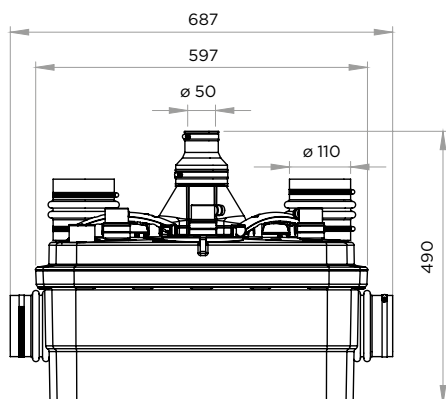

Externe bedienings-
kast (4 m kabel)

VERMALER
PRO X K2

FREQUENTIE (HZ)	I MAX (A)	TR/MN	BESCHERMINGS- KLASSE	Q MAX (m³/h)	H MAX (M)	GEWICHT (KG)	BEDIENINGS- KAST	BESCHERMINGS- KLASSE BEDIENING	ALARM	PRIJS
50-60	15	2 800	IP 68	15	15	35,5	Standaard	IP X4	Standaard bedraad	€ 3.484,-
						33			Standaard draadloos	€ 4.089,-
							SMART*	IP 54	Standaard draadloos	€ 4.297,-