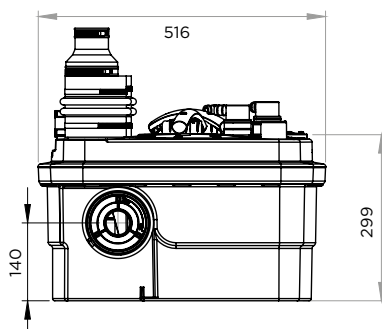

Externe bedienings-
kast (4 m kabel)

VERMALER
PRO X K2

FREQUENTIE (HZ)	I MAX (A)	TR/MN	BESCHERMINGS- KLASSE	Q MAX (m³/h)	H MAX (M)	GEWICHT (KG)	BEDIENINGS- KAST	BESCHERMINGS- KLASSE BEDIENING	ALARM	PRIJS
50-60	15	2 800	IP 68	15	15	35,5	Standaard	IP X4	Standaard bedraad	€ 3.484,-
						33			Standaard draadloos	€ 4.089,-
							SMART*	IP 54	Standaard draadloos	€ 4.297,-