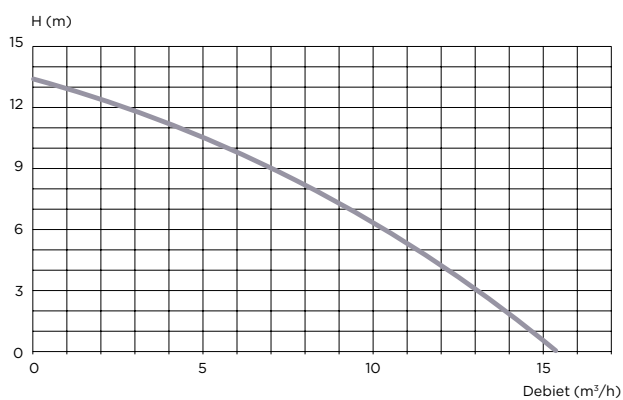

Externe bedienings-
kast (4 m kabel)

VERMALER
PRO X K2

FREQUENTIE (HZ)	I MAX (A)	TR/MN	BESCHERMINGS- KLASSE	Q MAX (m³/h)	H MAX (M)	GEWICHT (KG)	BEDIENINGS- KAST	BESCHERMINGS- KLASSE BEDIENING	ALARM	PRIJS
50-60	15	2 800	IP 68	15	15	35,5	Standaard	IP X4	Standaard bedraad	€ 3.484,-
						33			Standaard draadloos	€ 4.089,-
							SMART*	IP 54	Standaard draadloos	€ 4.297,-