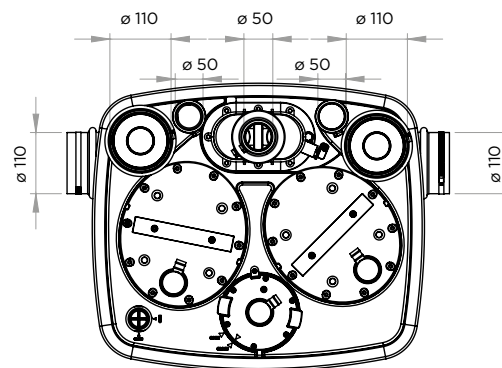

MODEL	EAN	ARTIKEL NR.	SYSTEEM	RESERVOIR (L)	NUTTIG VOLUME (L)	U (V)	P (W)
SANICUBIC 2 GR S CLASSIC	3 308 815 074 443	R4LCIP68NM	Vermaler	45	17,5	230	2x1 500
SANICUBIC 2 GR S PRO	3 308 815 074 450	R4STDIP68NM					
SANICUBIC 2 GRS S PRO SMART*	3 308 815 075 457	R4STDIP68NMSMART					

Externe bedienings-
kast (4 m kabel)

VERMALER
PRO X K2

FREQUENTIE (HZ)	I MAX (A)	TR/MN	BESCHERMINGS- KLASSE	Q MAX (m³/h)	H MAX (M)	GEWICHT (KG)	BEDIENINGS- KAST	BESCHERMINGS- KLASSE BEDIENING	ALARM	PRIJS
50-60	15	2 800	IP 68	15	15	35,5	Standaard	IP X4	Standaard bedraad	€ 3.484,-
						33			Standaard draadloos	€ 4.089,-
							SMART*	IP 54	Standaard draadloos	€ 4.297,-