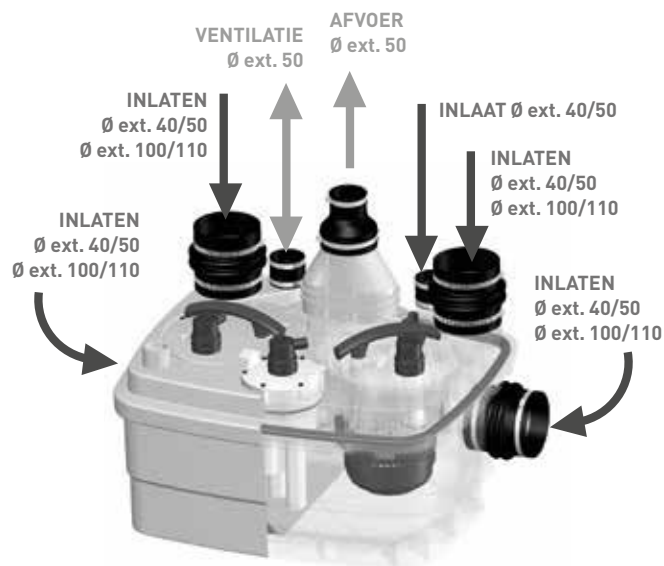

TOEPASSINGEN

Commercieel

OPVOERHOOGTE

13 m

GARANTIES
& UITBREIDINGEN P.10

ZWART WATER
Kleine gebouwen en winkels

SANICUBIC® 2 Classic/Pro

OPVOERINSTALLATIE OP DE VLOER TE PLAATSEN

Toepassingen

- Kleine gebouwen: grijswater van badkamers, wasruimtes
- Winkels: zwart water van meerdere WC's
- Restaurant keukens

Kenmerken

- Reservoir in polypropyleen versterkt met glasvezel
- Max. watertemperatuur: 40° C (70° C gedurende max. 5 min.)
- Diameter afvoerbuiss: ext. 50 mm
- 5 inlaten: 1 x ext. 40/50 mm; 4 x ext. 40/50/100/110 mm
- Niveau ON/OFF: 140/60 mm
- Alarmniveau 210 mm
- Externe bedieningskast inbegrepen (4 m kabel)
- SANICUBIC 2 Classic: alarmkastje voor bedraad hoor- en visueel alarm (5 m kabel)
- SANICUBIC 2 Pro: draadloos alarmkastje

MODEL	EAN	ARTIKEL NR.	SYSTEEM	RESERVOIR (L)	NUTTIG VOLUME (L)	U (V)	P (W)
SANICUBIC 2 GR S CLASSIC	3 308 815 074 443	R4LCIP68NM	Vermaler	45	17,5	230	2x1 500
SANICUBIC 2 GR S PRO	3 308 815 074 450	R4STDIP68NM					
SANICUBIC 2 GRS S PRO SMART*	3 308 815 075 457	R4STDIP68NMSMART					

**Hoogwaardig SFA
PRO X K2 vermaalsysteem.**

**Alternerende werking
van 2 motoren en simultaan
in geval van alarm.**

**Eenvoudige installatie en
onderhoud, directe en veilige
toegang tot de motor en
niveausensor.**