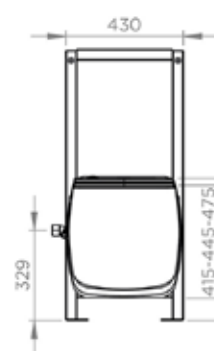

Identificatie en logistiek

EAN-code	3308815084664	3308815084671	3308815084688
Artikel nr.	C72LVCPLUSACNL	C72LVCPLUSAGNL	C72LVCPLUSAWNL

Antraciet

Betongrijs

Wit