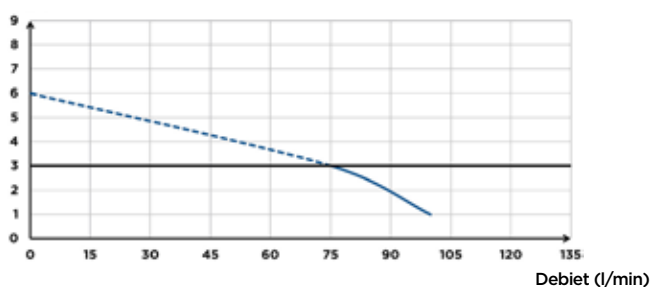

Sanicompact Comfort Box

3 m
30 m

PRODUCTVOORDELEN

- Modern design wandcloset met broyeur + universeel zelfdragend frame + box (3 kleuren) voor perfecte afwerking
- Snel en eenvoudig te monteren op alle soorten muur
- Afneembaar soft-close deksel inbegrepen
- Kleine afvoerdiameter: 32 mm
- Met wastafel aansluiting

AANSLUITINGEN

← Afvoerdiameter ext: 32 mm

→ Diameter inlaten ext: 40 mm

multi-messen-snijschijf

INHOUD VERPAKKING

Wandcloset (wit), terugslagklep, universeel zelfdragend frame, afneembaar soft-close deksel, Box in Biocryl (beschikbaar in 3 kleuren)

POMPCURVE

Opvoerhoogte (m)

TECHNISCHE SPECIFICATIES

Aantal inlaten	1
Diameter inlaten ext	40 mm
Afvoerdiameter ext	32 mm
T° max. van inkomend water	35°C
Spoelvolume	1.8/3 L
Spanning	220-240 V
Frequentie	50-60 Hz
Motorverbruik	550 W
Beschermingsgraad (IP)	IP44
Elektrische klasse	I
Geluidsniveau	51 dB(A)