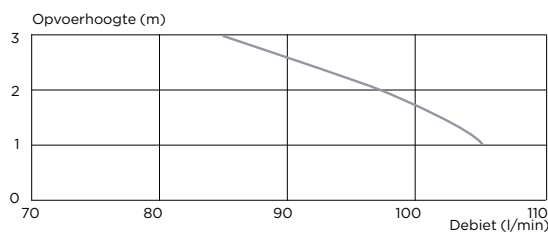

SANICOMPACT® Comfort Box

∅ afvoer	32 mm
Afvoercapaciteit	105 L/min bij 1 m
Netwerkspanning	220-240 V / 50 Hz
Max. opgenomen vermogen	550 W
Afnembaar soft-close deksel inbegrepen	
Terugslagklep inbegrepen	
In hoogte verstelbaar frame (niet zelfdragend)	
Box in Biocryl beschikbaar in kleuren wit, betongrijs en antraciet, toilet is altijd in witte uitvoering	

ARTIKEL NR:
C72LVCPLUSAWN (Wit) | EAN 3308815081137
C72LVCPLUSAGNL (Betongrijs) | EAN 3308815081144
C72LVCPLUSACNL (Antraciet) | EAN 33088150811511

FLEXIBEL INZETBAAR TEGEN ALLE MUURTYPES

Zelfstaand montageframe met box voor een perfecte afwerking.