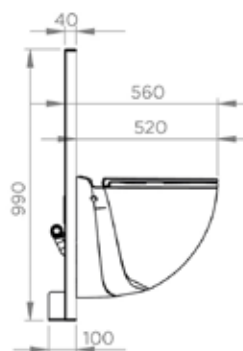

AANSLUITINGEN

← Afvoerdiameter ext: 32 mm

→ Diameter inlaten ext: 40 mm

multi-messen-snijschijf

INHOUD VERPAKKING

Wandcloset (wit), terugslagklep, universeel zelfdragend frame, afneembaar soft-close deksel, Box in Biocryl (beschikbaar in 3 kleuren)

POMPCURVE

Opvoerhoogte (m)

TECHNISCHE SPECIFICATIES

Aantal inlaten	1
Diameter inlaten ext	40 mm
Afvoerdiameter ext	32 mm
T° max. van inkomend water	35°C
Spoelvolume	1.8/3 L
Spanning	220-240 V
Frequentie	50-60 Hz
Motorverbruik	550 W
Beschermingsgraad (IP)	IP44
Elektrische klasse	I
Geluidsniveau	51 dB(A)

Identificatie en logistiek

EAN-code	3308815084664	3308815084671	3308815084688
Artikel nr.	C72LVCPLUSACNL	C72LVCPLUSAGNL	C72LVCPLUSAWNL

Antraciet

Betongrijs

Wit

Afmetingen (mm)