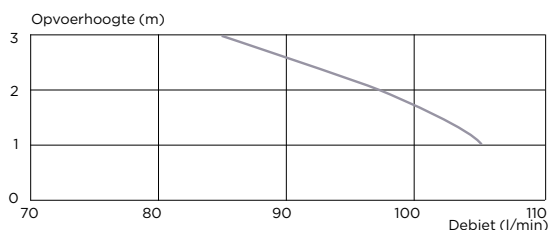

SANICOMPACT® Comfort Box

∅ afvoer	32 mm
Afvoercapaciteit	105 L/min bij 1 m
Netwerkspanning	220-240 V / 50 Hz
Max. opgenomen vermogen	550 W
Afnembaar soft-close deksel inbegrepen	
Terugslagklep inbegrepen	
In hoogte verstelbaar frame (niet zelfdragend)	
Box in Biocryl beschikbaar in kleuren wit, betongrijs en antraciet, toilet is altijd in witte uitvoering	

Wit

Betongrijs

Antraciet

ARTIKEL NR:

EXSNCB34C419 (Wit) | EAN 3308815081137

EXSNCB35C419 (Betongrijs) | EAN 3308815081144

EXSNCB36C419 (Antraciet) | EAN 3308815081151

PRIJS: € 1.384,-

FLEXIBEL INZETBAAR TEGEN ALLE MUURTYPES

Zelfstaand montageframe met box voor een perfecte afwerking.